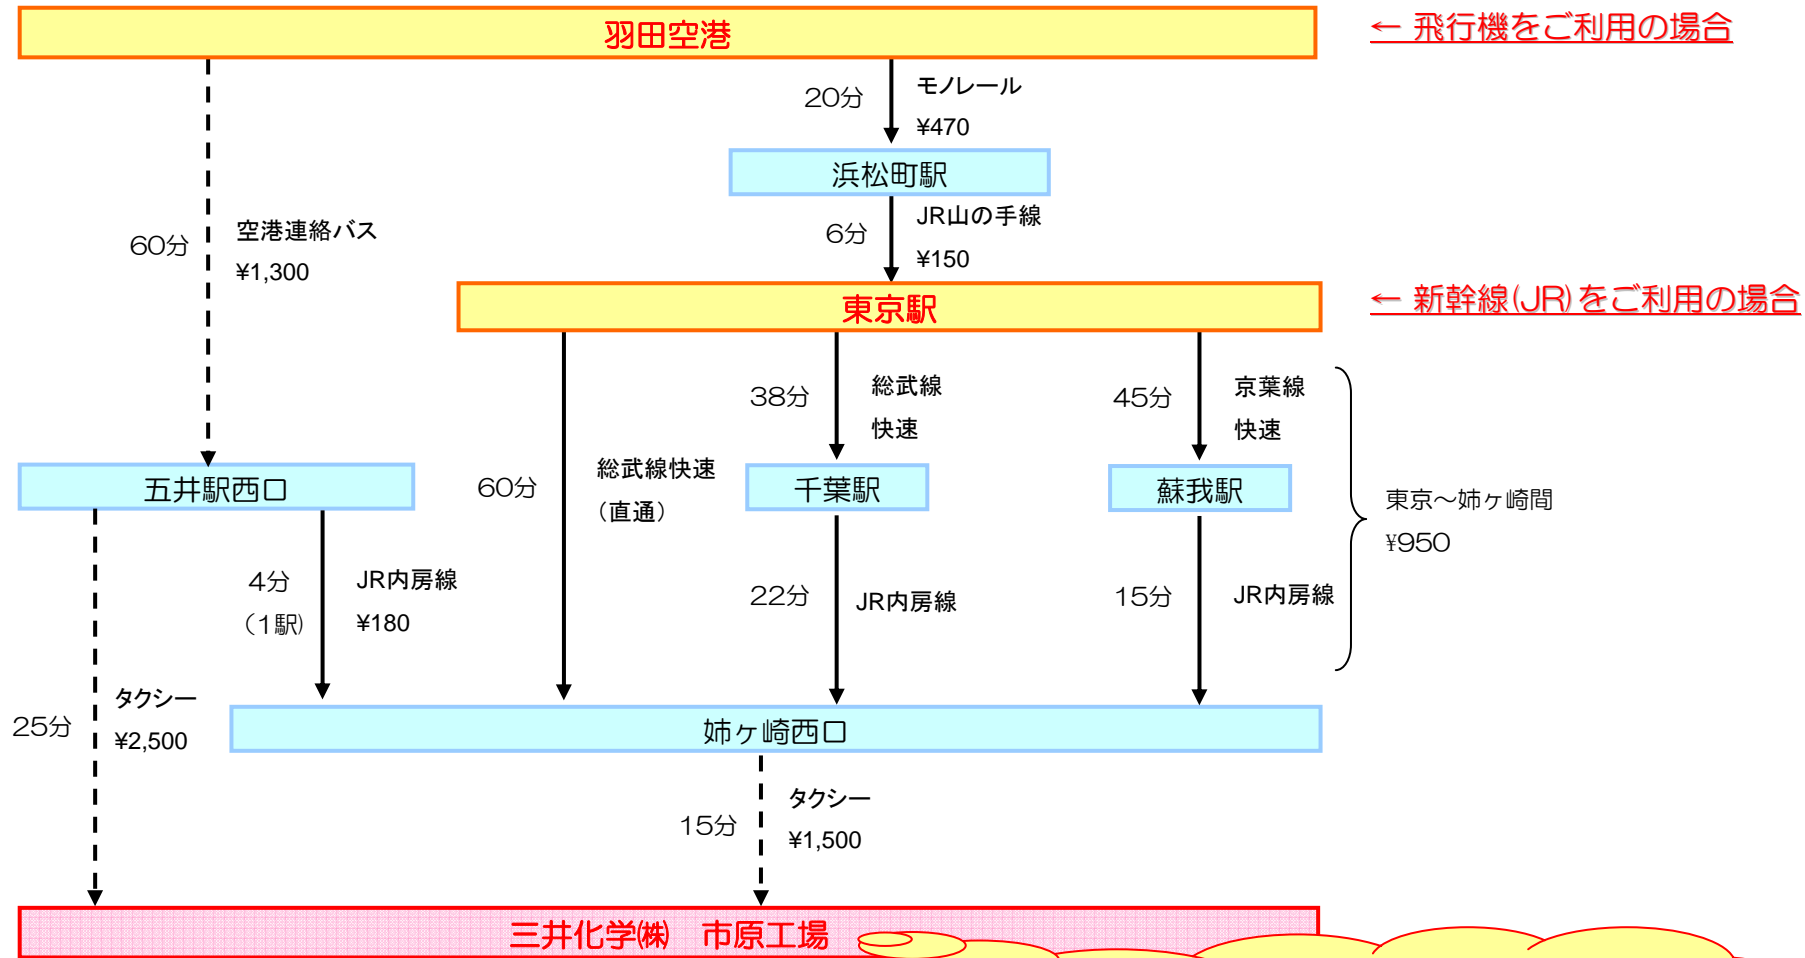

三井化学(株) 市原工場までのアクセス (1/2)

タクシー乗車時、行き先は『三井化学市原工場 本事務所前』と伝えて下さい。

※ 所要時間と金額は概算です。
※ 金額には特急料金含まず。(普通運賃のみ)

三井化学(株) 市原工場までのアクセス (2/2)

<連絡先>
三井化学(株)市原工場
〒299-0108
千葉県市原市千種海岸3番地
TEL:0436-62-3211
内線:4685 (橋本)
6050 (三笥)