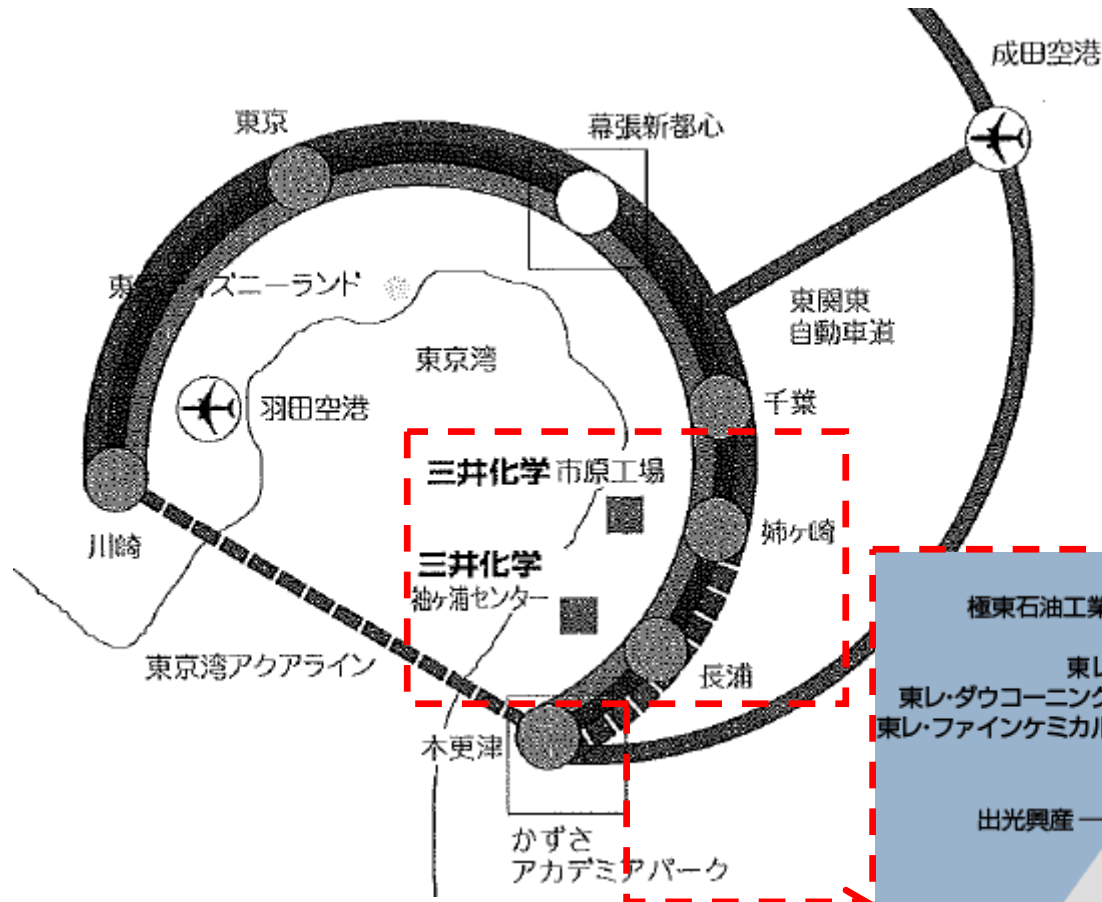

三井化学(株) 市原工場までのアクセス (1/2)

タクシー乗車時、行き先は『三井化学市原工場 本事務所前』と伝えて下さい。

※ 所要時間と金額は概算です。
※ 金額には特急料金含まず。(普通運賃のみ)

三井化学(株) 市原工場までのアクセス (2/2)

<連絡先>
三井化学(株)市原工場
〒299-0108
千葉県市原市千種海岸3番地
TEL:0436-62-3211
内線:4685 (橋本)
6050 (三笥)